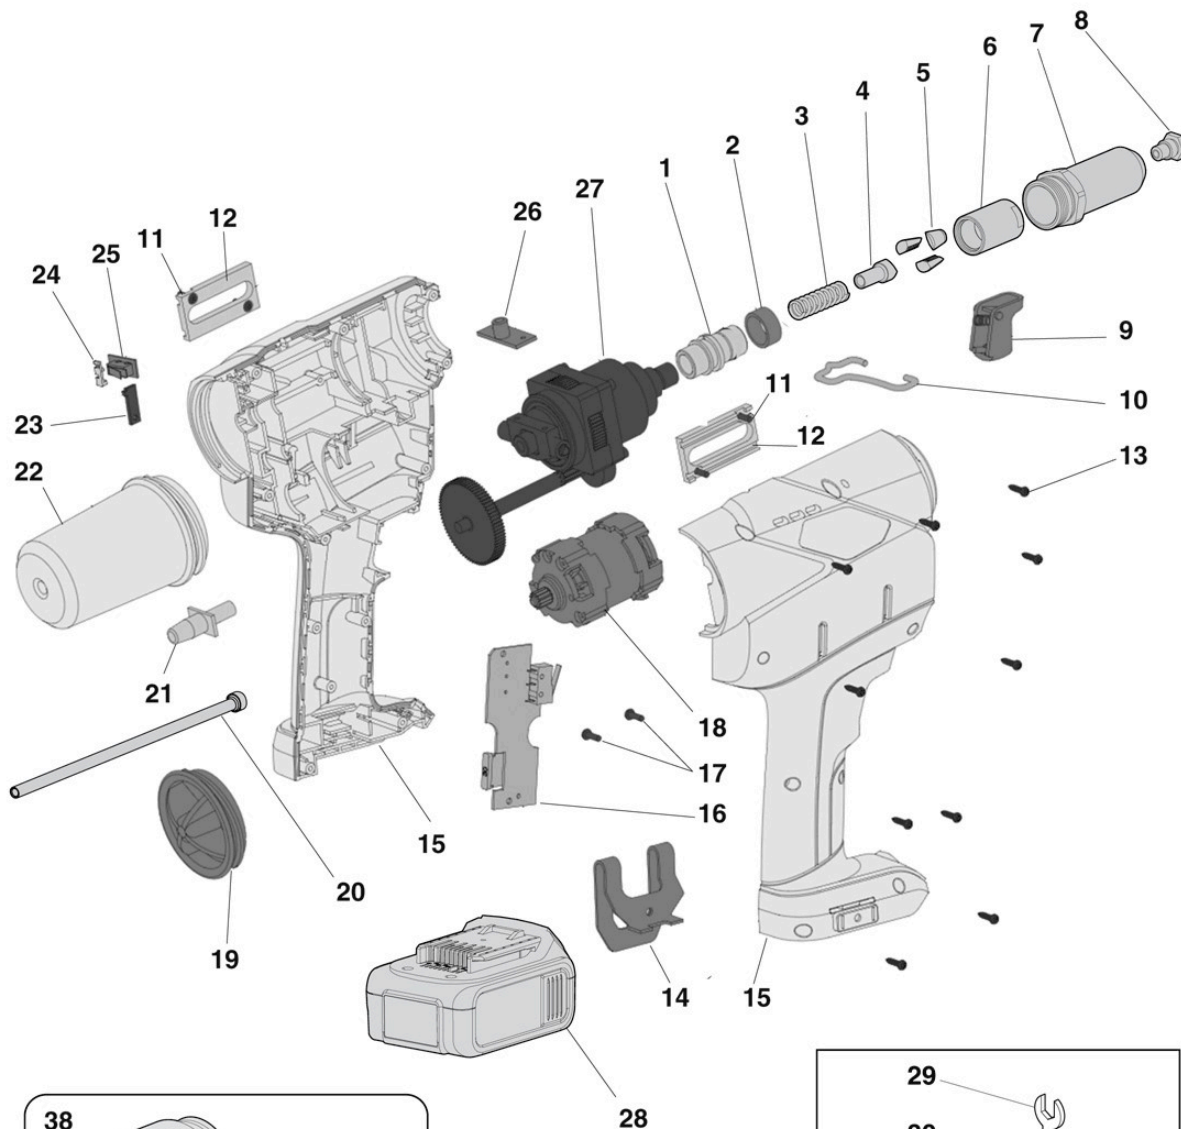

Ersatzteilliste - Teil 1

Explosionszeichnung

EB 640

38

- >Fornibile a richiesta
- > Available on request
- > Disponible sur demande
- > Auf Anfrage erhältlich
- > Disponible sobre pedido
- > Dostępna na zamówienie
- > Доступен по заказу

29

30

31

39

32

33

34

35

36

37